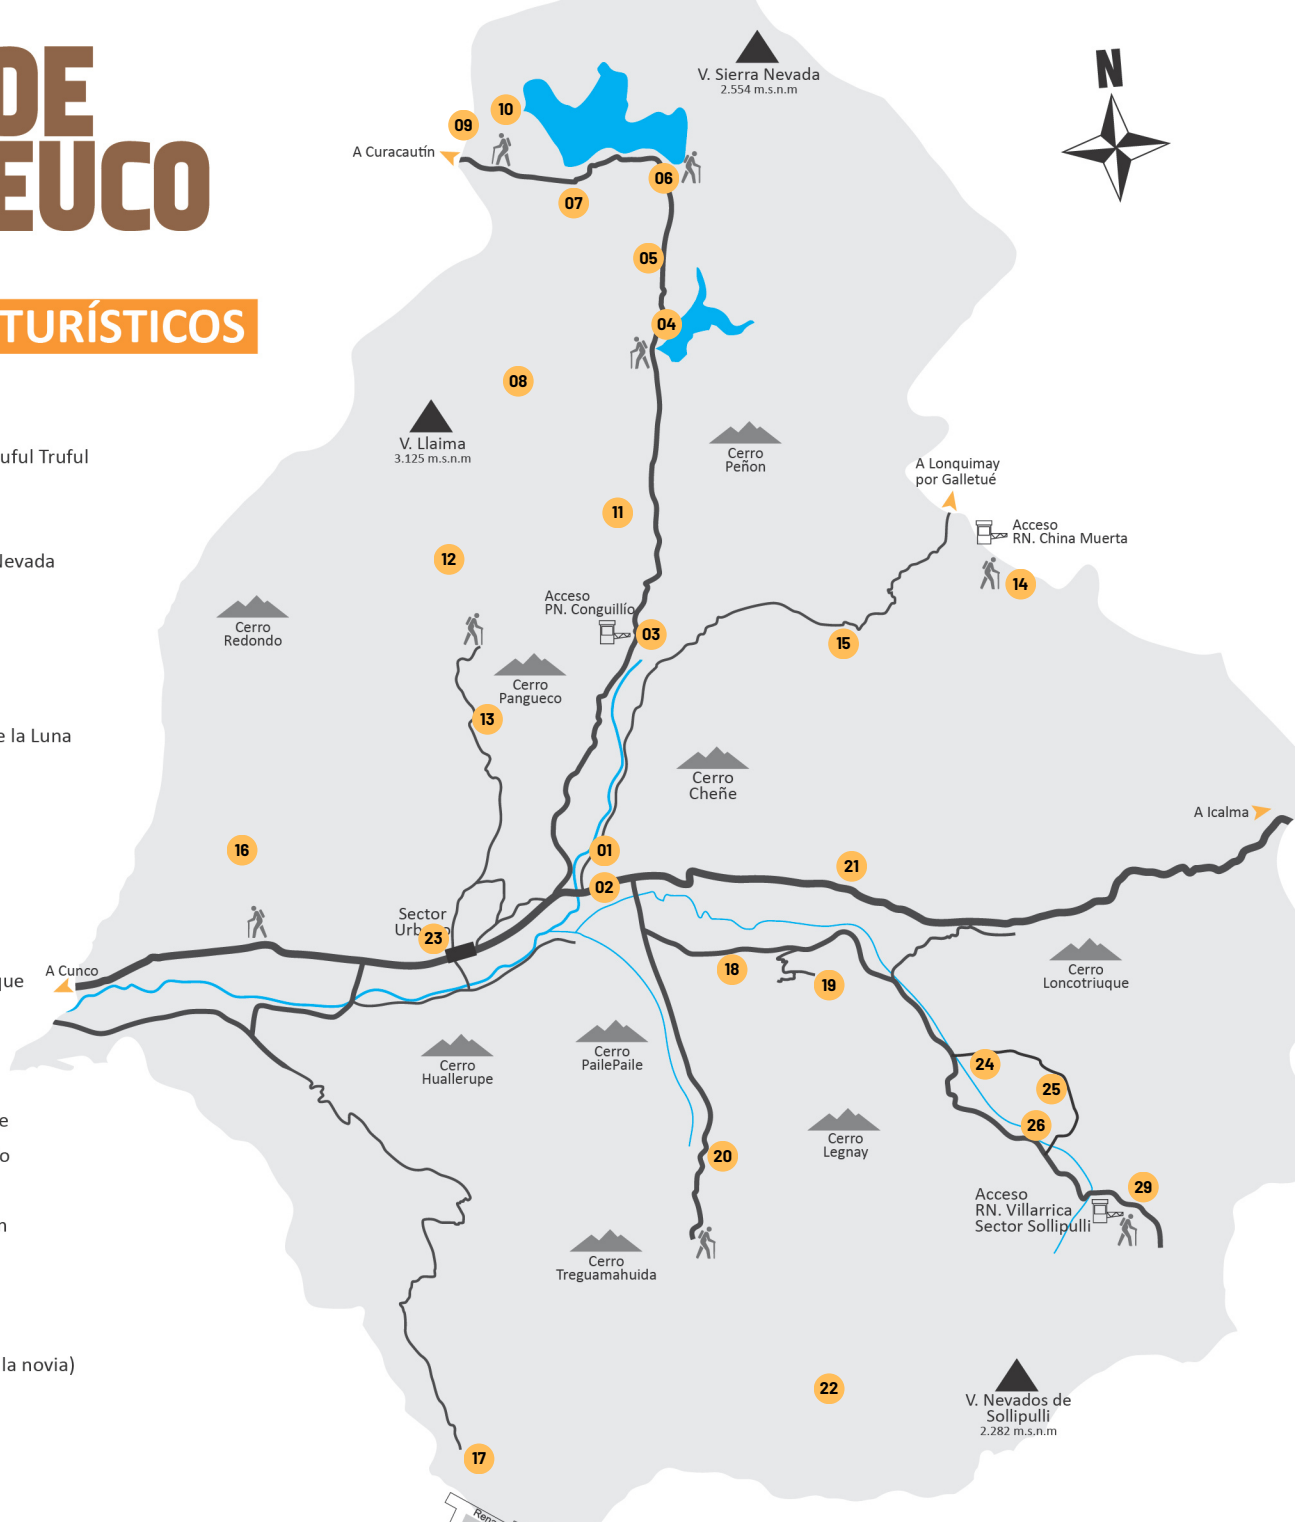

MAPA DE MELIPEUCO

ATRATIVOS TURÍSTICOS

- 01 Salto Triful Triful
- 02 Mirador de Lava 1751
- 03 Salto Chico y Cañadón del Triful Triful
- 04 Sendero Ensenada
- 05 Laguna Arcoiris
- 06 Playa Linda / Acceso Sierra Nevada
- 07 Sendero Las Araucarias
- 08 Pastos blancos
- 09 Araucaria Madre
- 10 Cascada Escondida
- 11 Islas de Vegetación / Valle de la Luna
- 12 Lavas Cordadas, Pangueco
- 13 Mirador Pangueco
- 14 Sendero Huella del Puma
- 15 Pte. Cabeza de Indio
- 16 Salto El Canelo
- 17 Termas Naturales
- 18 Sector Escalada Cumcumllaque
- 19 Mirador Legnay
- 20 Ignimbrita Alpehue
- 21 Cascada Chufquén Palomo
- 22 Termas y Géiser de Queipude
- 23 Parque Ecológico El Balneario
- 24 Saltos Doña Laura
- 25 R. Ecológica Saltos de Quillén
- 26 Salto Chufquén
- 27 Mirador Chufquén
- 28 Mirador Sollipulli
- 29 Salto Carilafquén (El velo de la novia)
- 30 Parque Natural Sollipulli
- 31 Cascada Loncotrihue

MELIPEUCO URBANO

SEVICIOS

- | | | |
|--------------------------|--------------------|--------------|
| Información Turística | Registro Civil | Punto Limpio |
| Municipalidad | Colegios | Bencinera |
| Banco | Feria Artesanal | |
| CESFAM - Centro de Salud | Biblioteca | |
| Bomberos | Iglesias | |
| Carabineros de Chile | Paraderos de Buses | |

+56 9 3944 8069
 Parador Turístico Melipeuco
 @paradorturistico_melipeuco
 www.MELIPEUCOMILENARIO.com

MAPA ARAUCANÍA ANDINA